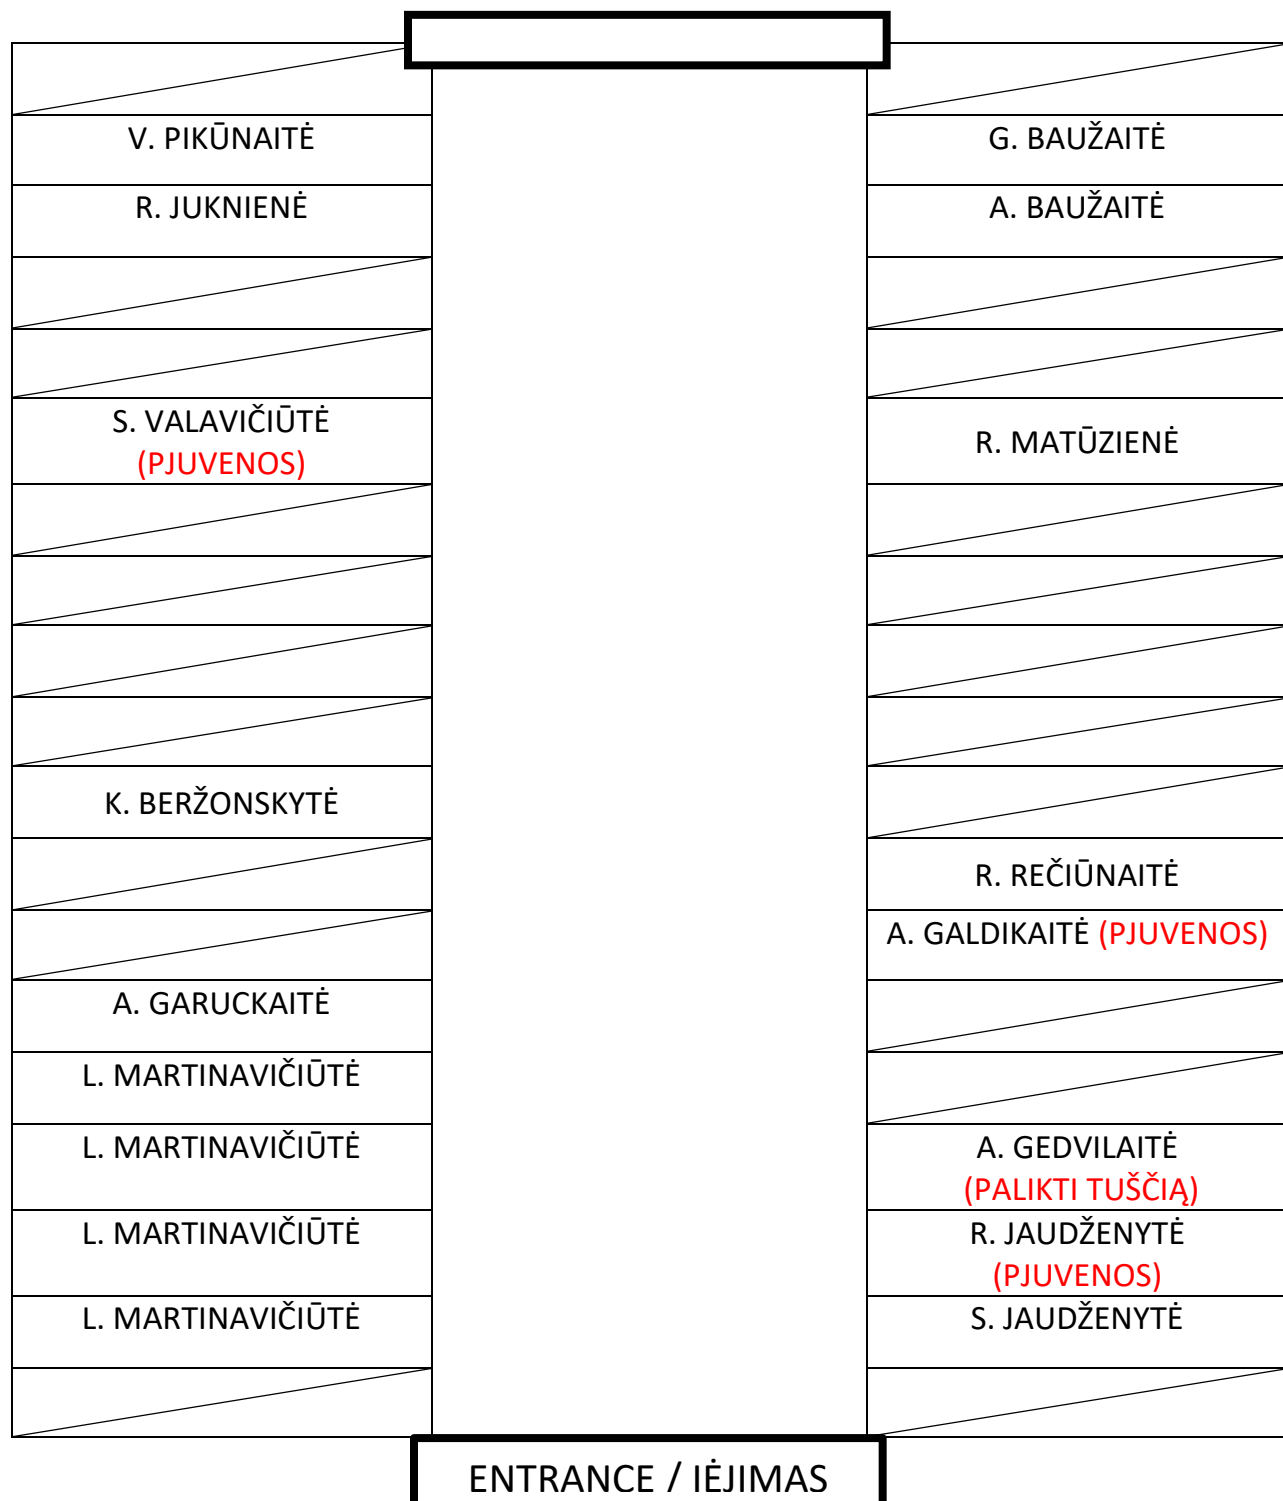

# STABLE NR. 4 – WOODEN STABLE

## ARKLIDĖ NR. 4 – MEDINĖ ARKLIDĖ

ENTRANCE / IĖJIMAS

TO THE HORSE TRANSPORT PARKING, COMPETITION ARENA  
Į ŽIRGŲ TRANSPORTO AIKŠTELĘ, VARŽYBŲ AIKŠTĘ