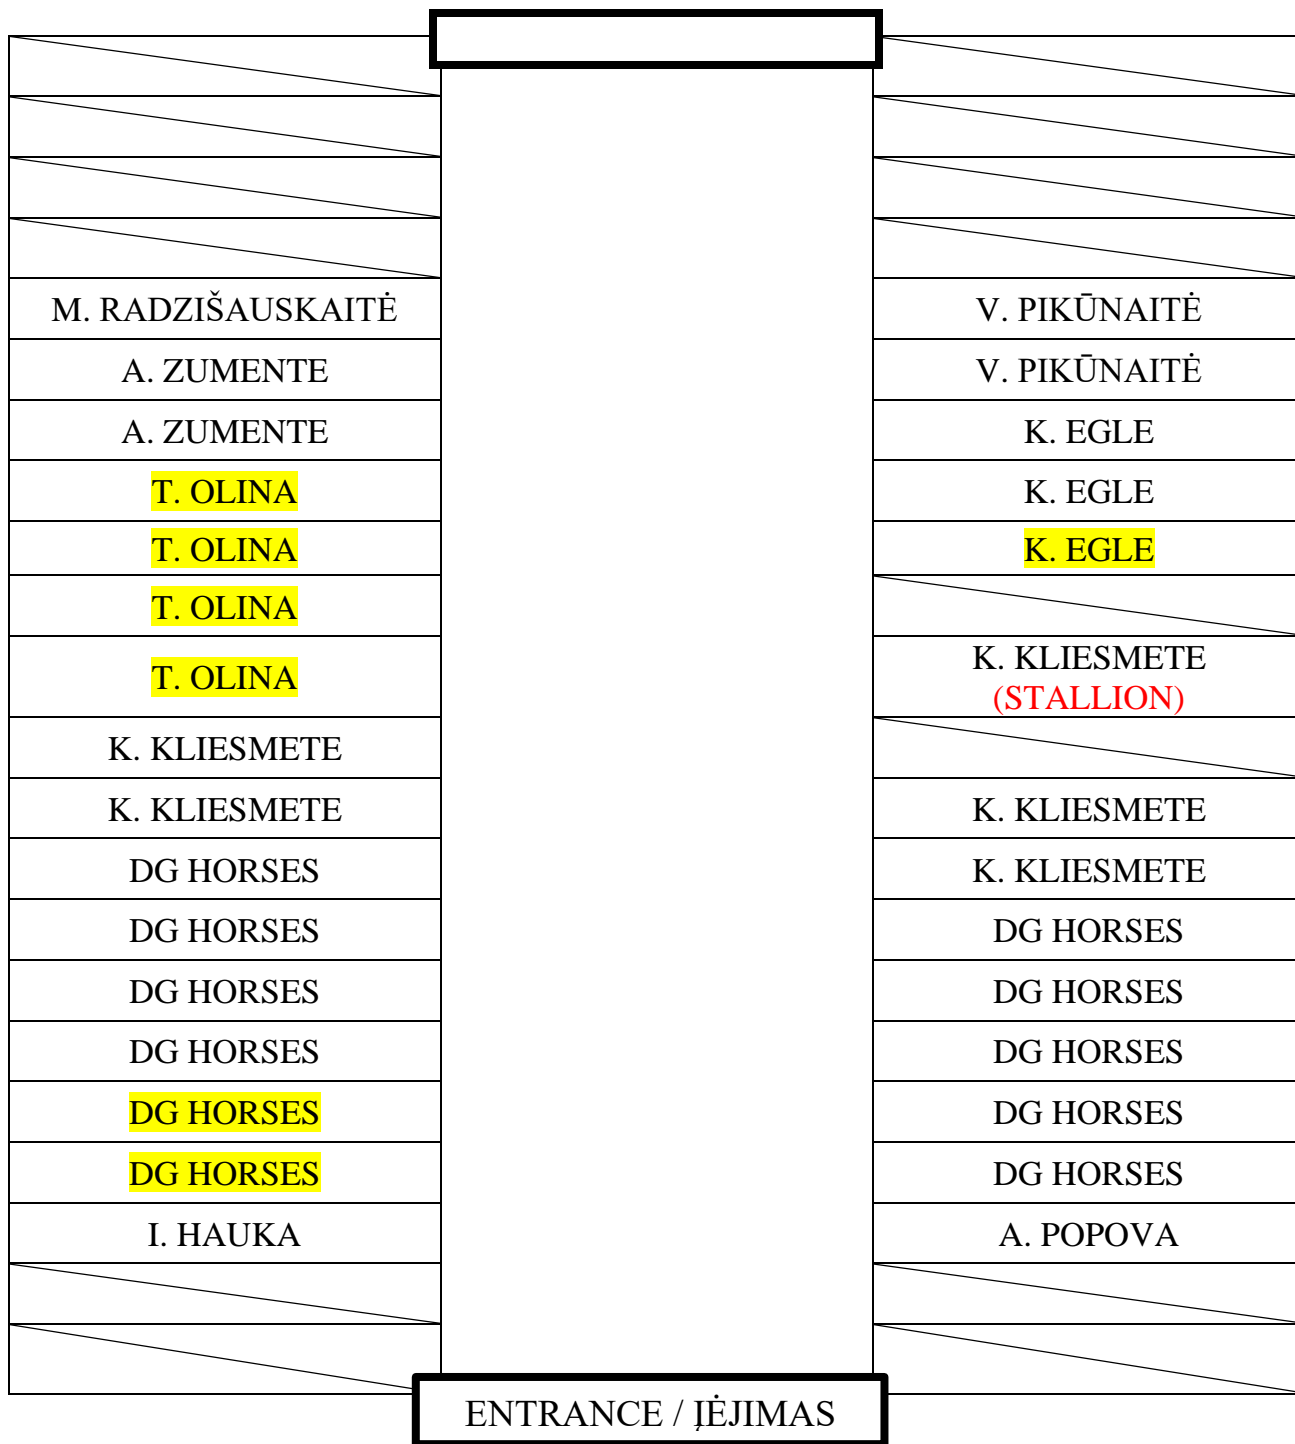

STABLE NR. 6 – WOODEN STABLE

ARKLIDĒ NR. 6 – MEDINĒ ARKLIDĒ

TO THE HORSE TRANSPORT PARKING, COMPETITION ARENA
 Į ŽIRGŲ TRANSPORTO AIKŠTELĘ, VARŽYBŲ AIKŠTĘ